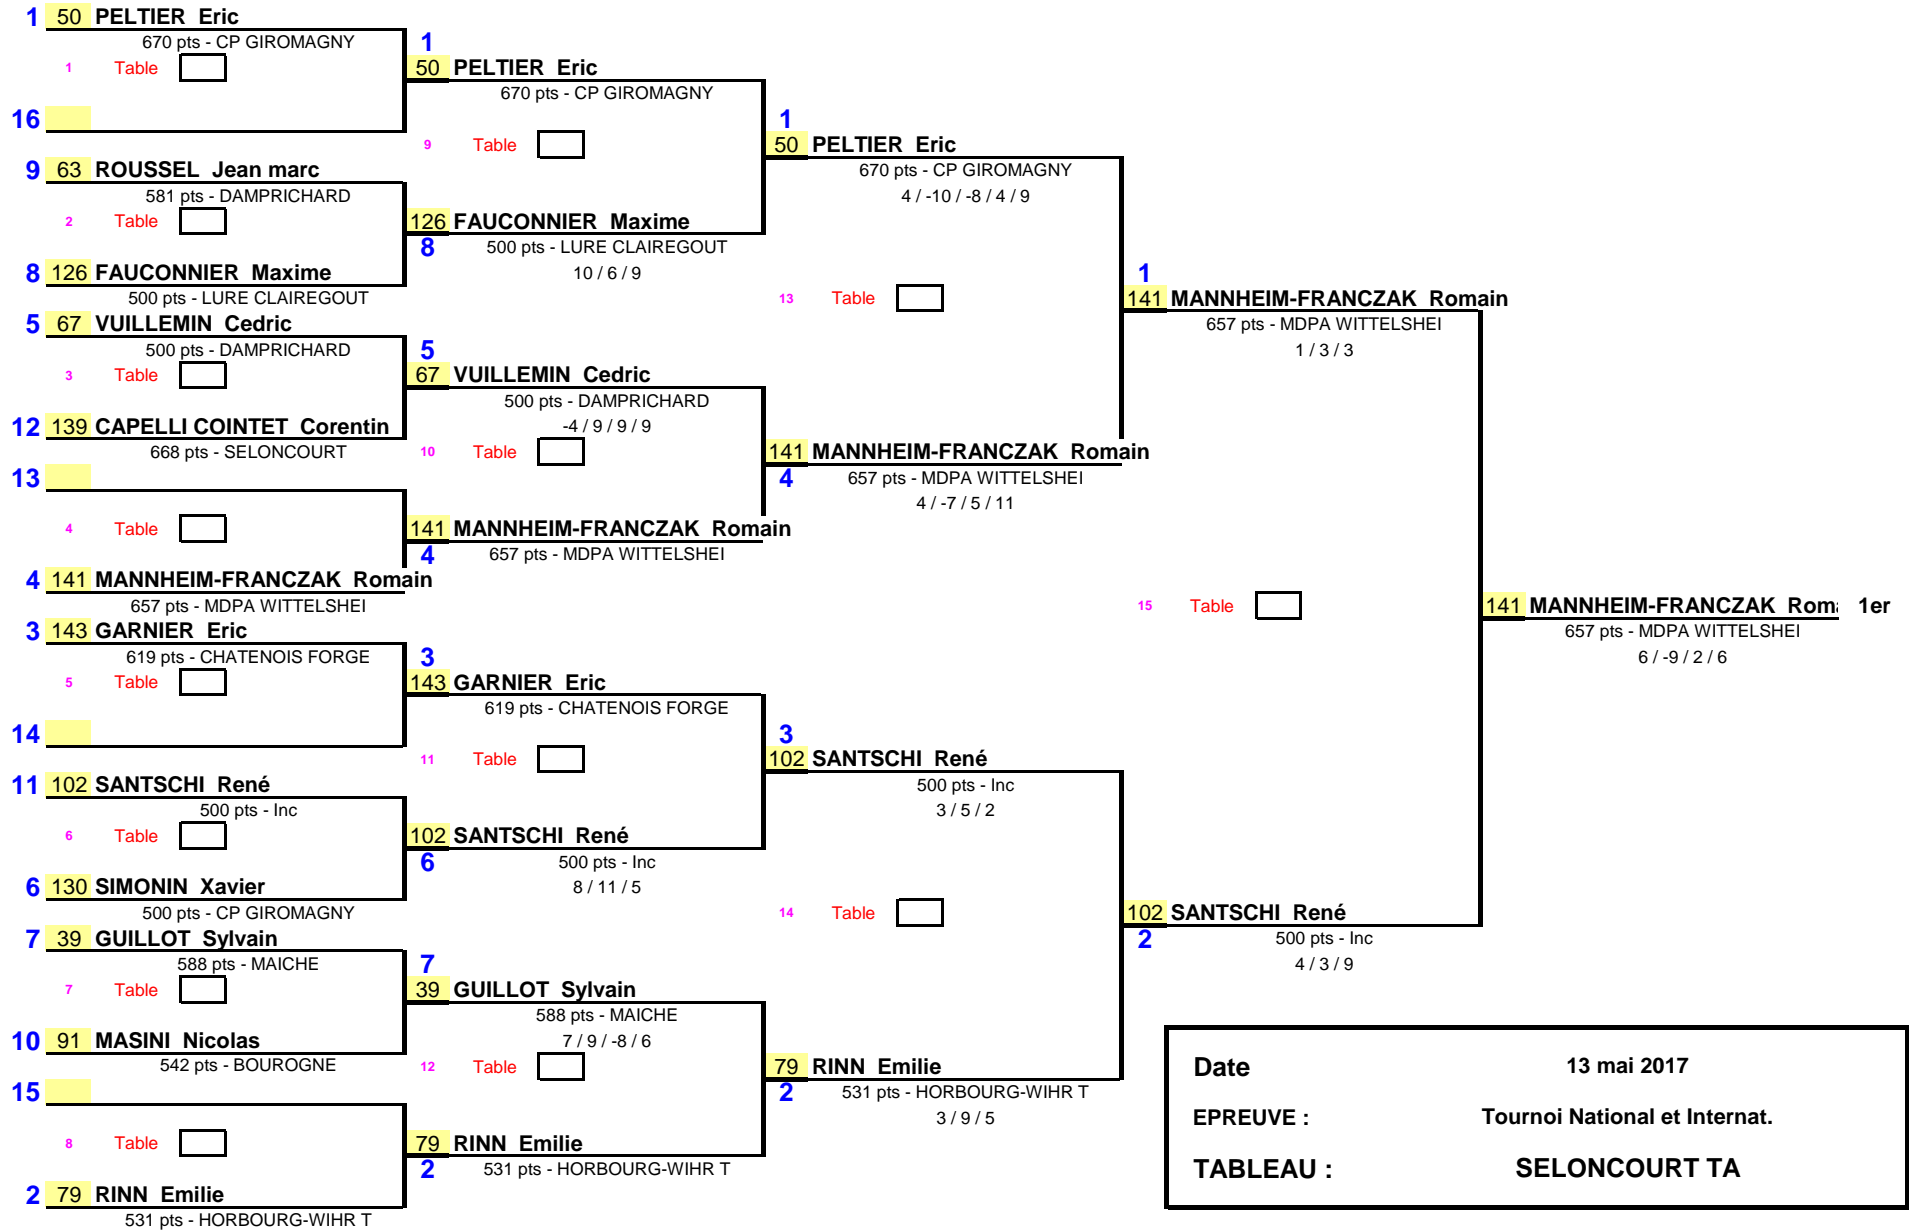

1/8 de Finale

1/4 de Finale

1/2 Finale

Finale

Date	13 mai 2017
EPREUVE :	Tournoi National et Internat.
TABLEAU :	SELONCOURT TA