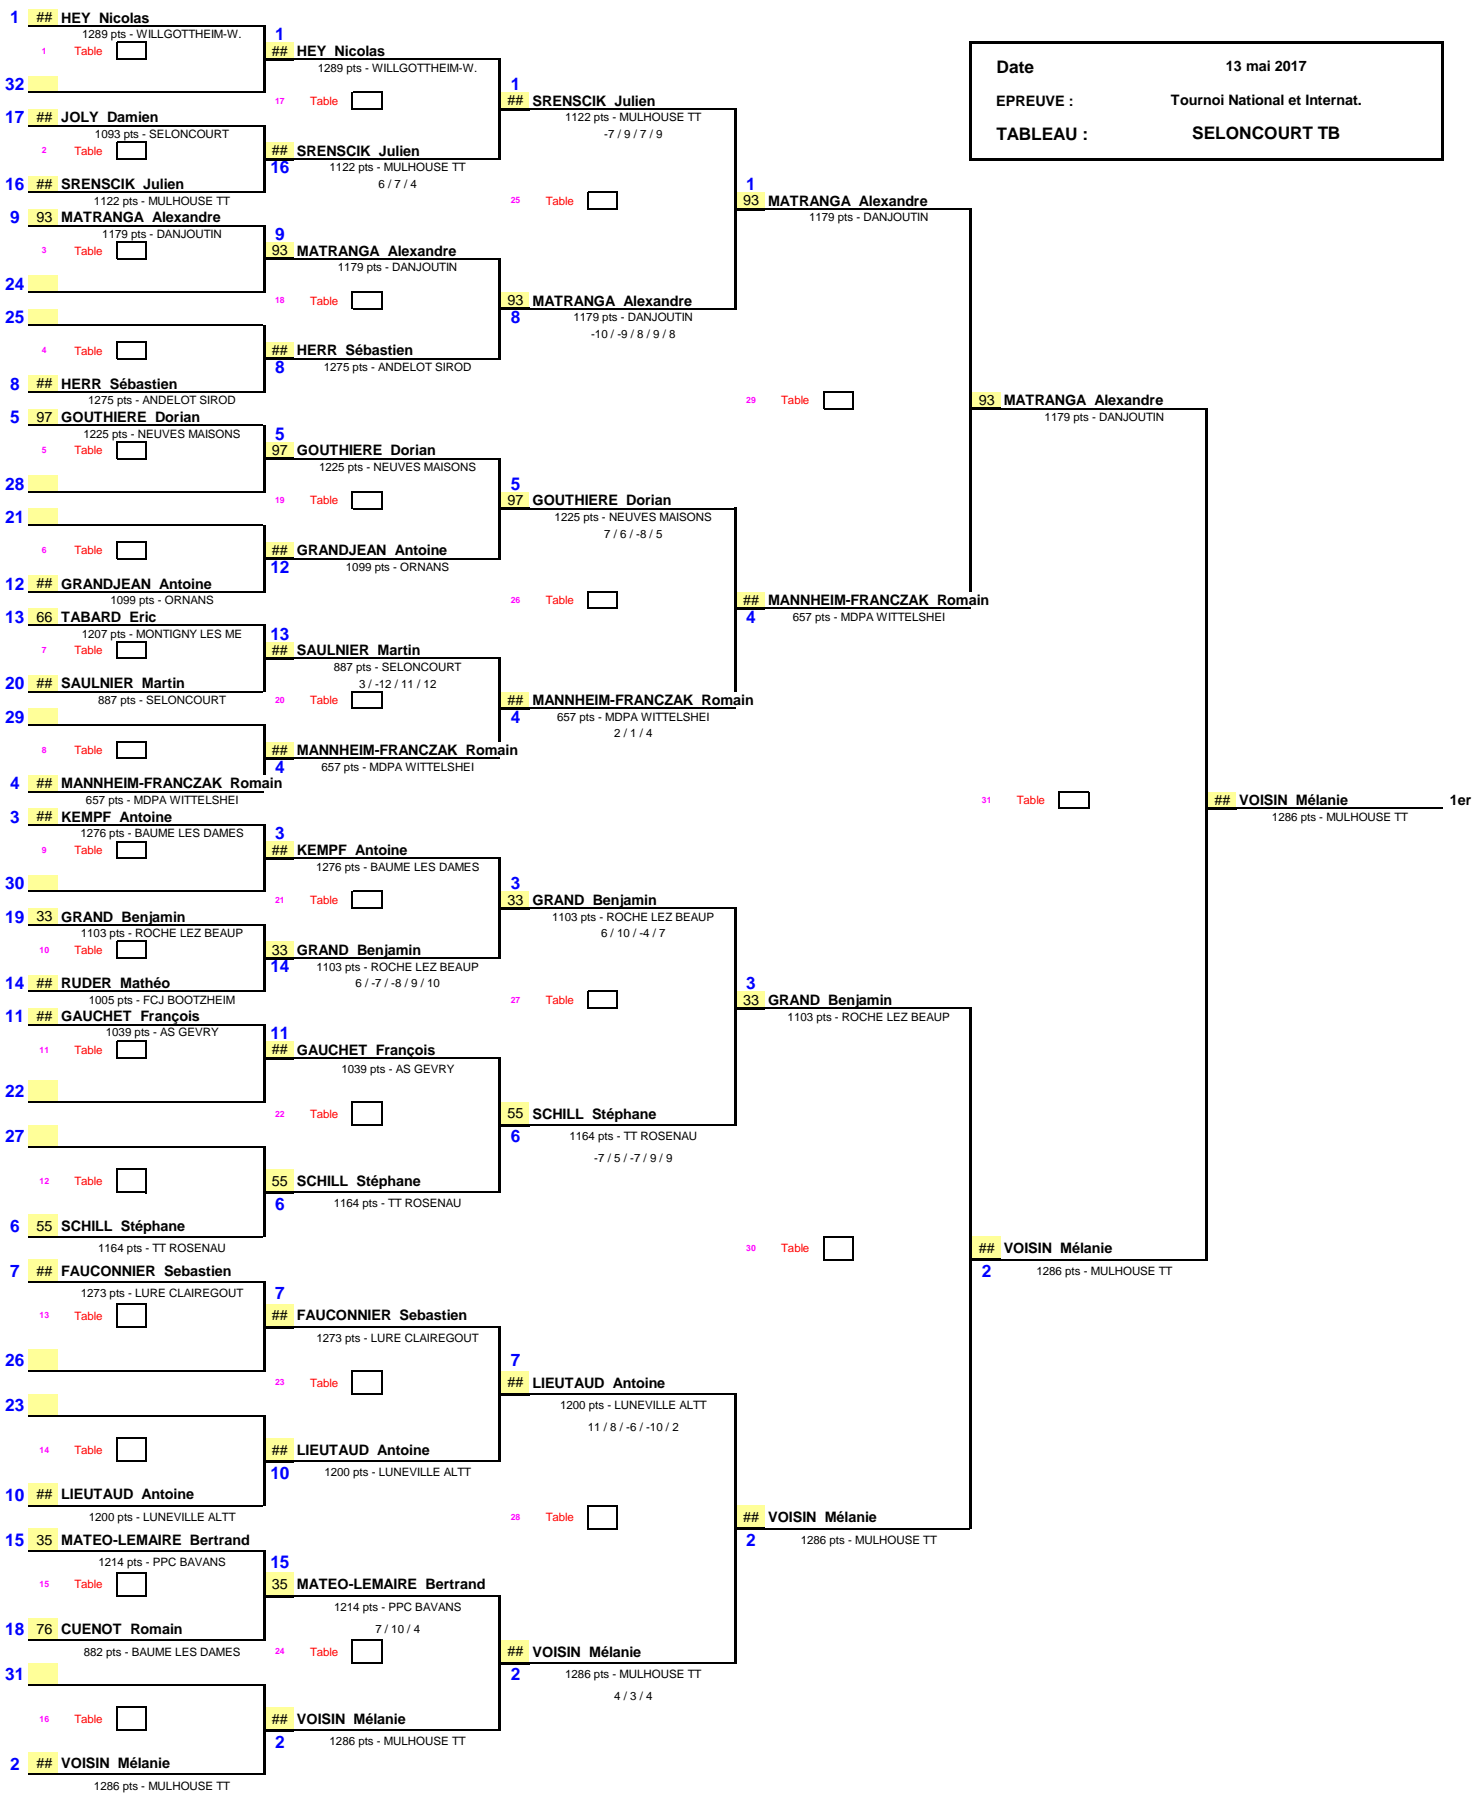

1/16ème de Finale 1/8ème de Finale 1/4 de Finale 1/2 Finale Finale

Date : 13 mai 2017
 EPREUVE : Tournoi National et Internat.
 TABLEAU : SELONCOURT TB