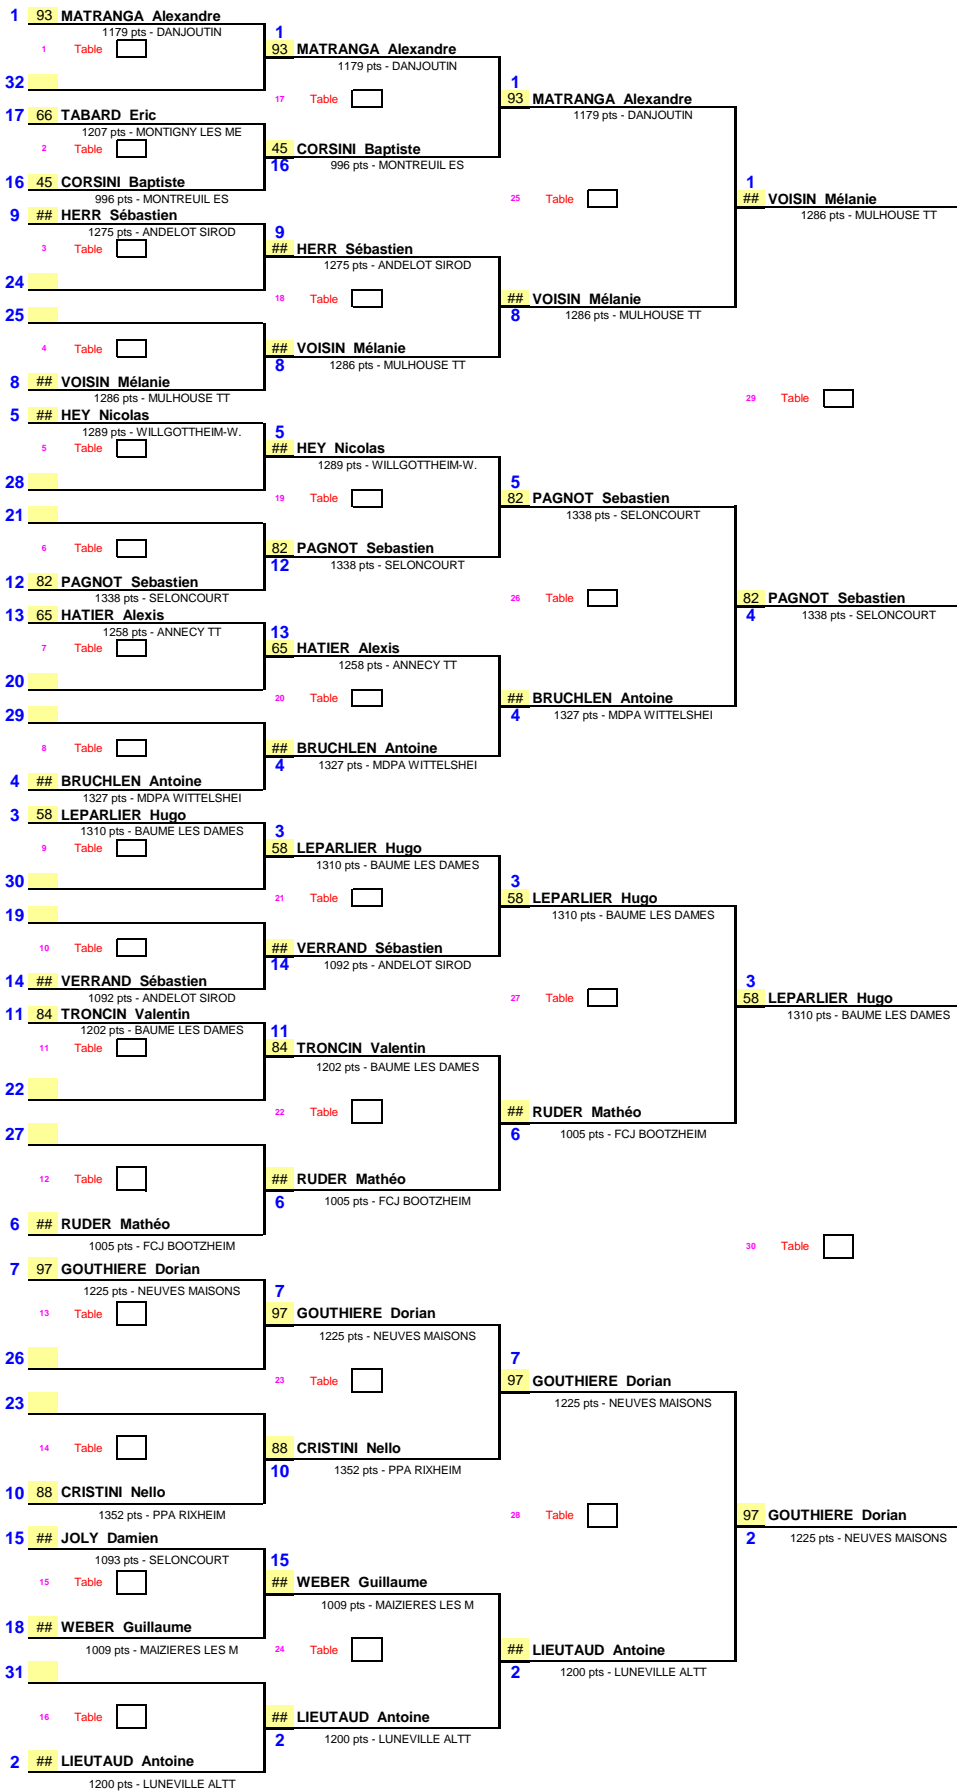

1/16ème de Finale 1/8ème de Finale 1/4 de Finale 1/2 Finale Finale

Date : 13 mai 2017
 EPREUVE : Tournoi National et Internat.
 TABLEAU : SELONCOURT TD