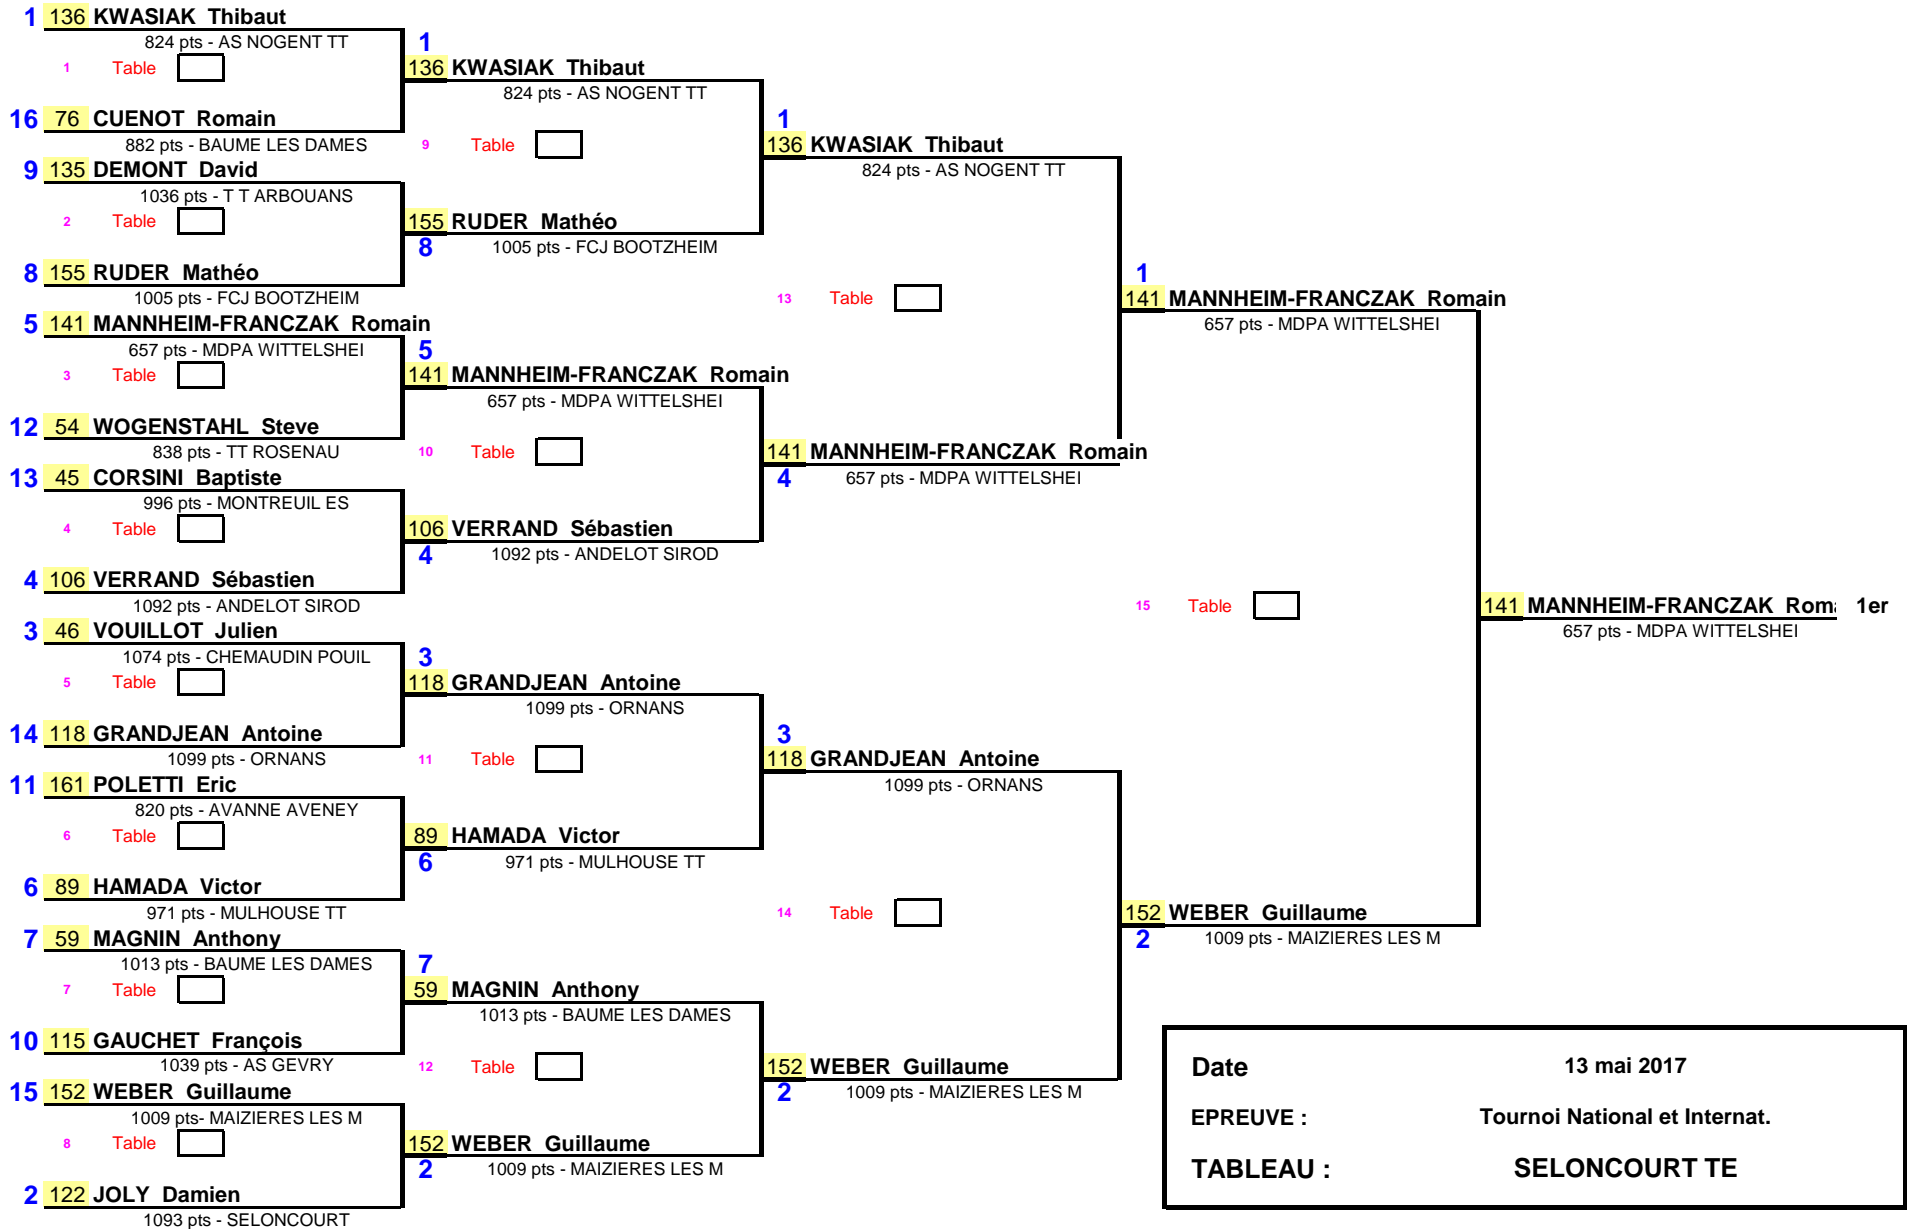

1/8 de Finale

1/4 de Finale

1/2 Finale

Finale

Date	13 mai 2017
EPREUVE :	Tournoi National et Internat.
TABLEAU :	SELONCOURT TE