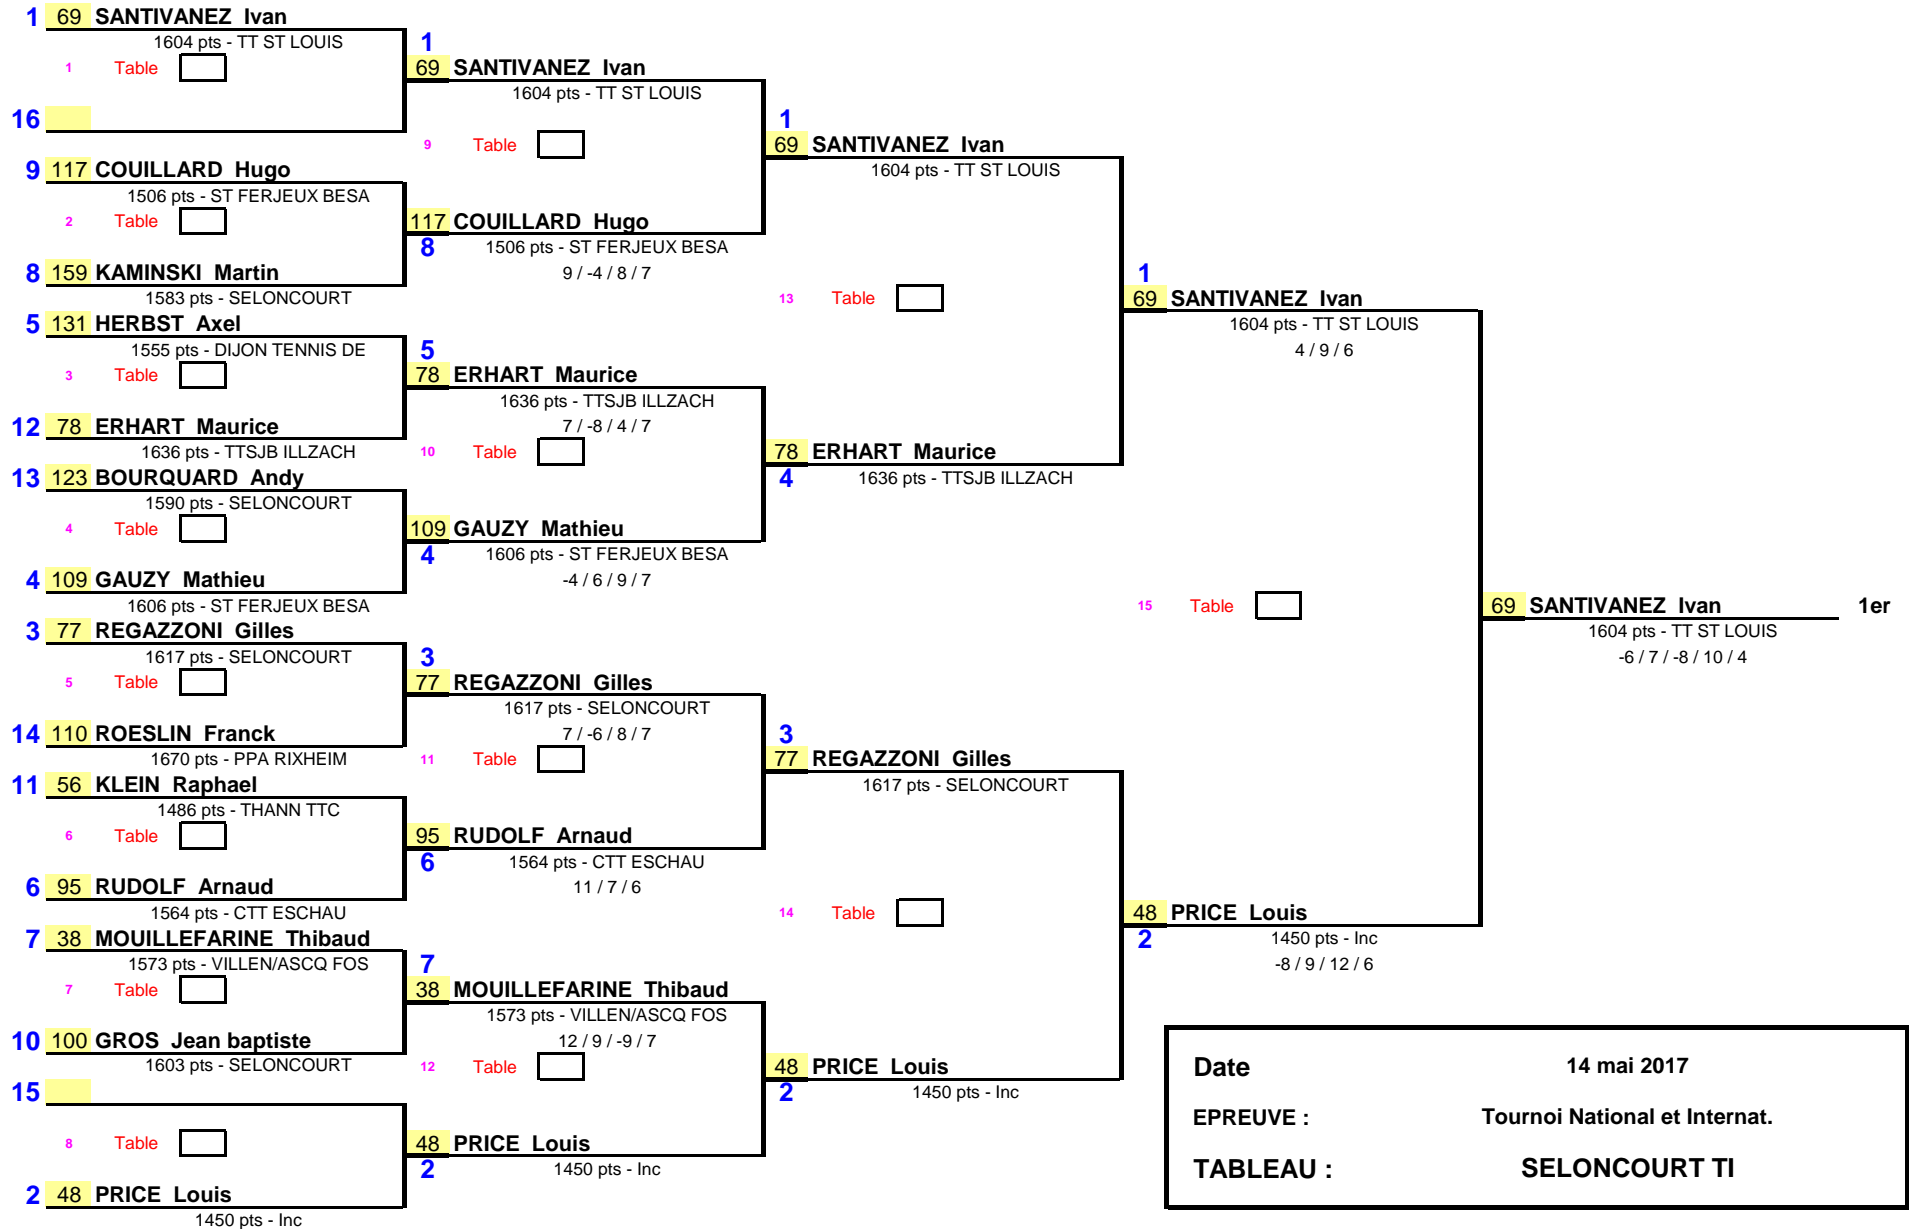

1/8 de Finale

1/4 de Finale

1/2 Finale

Finale

Date	14 mai 2017
EPREUVE :	Tournoi National et Internat.
TABLEAU :	SELONCOURT TI