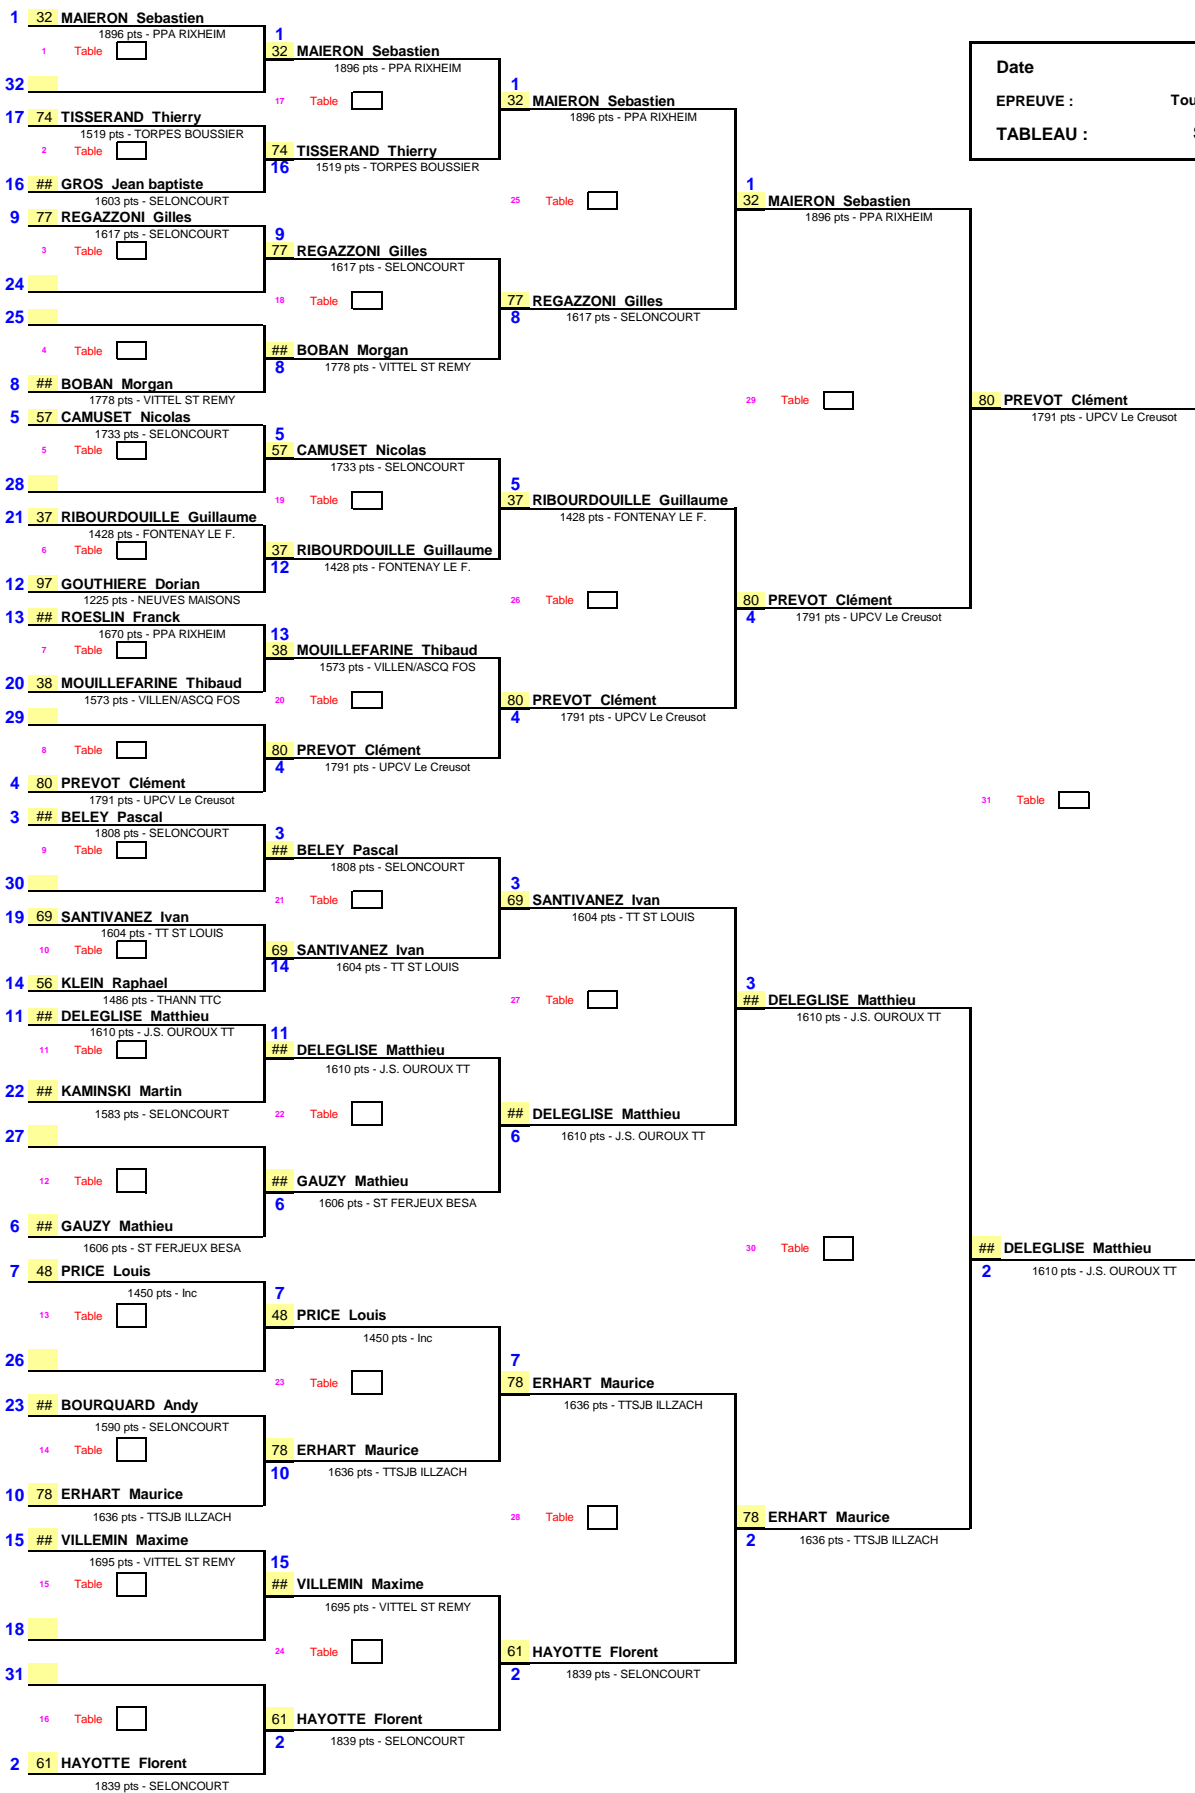

1/16ème de Finale 1/8ème de Finale 1/4 de Finale 1/2 Finale Finale

Date: 14 mai 2017
 EPREUVE : Tournoi National et Internat.
 TABLEAU : SELONCOURT TL